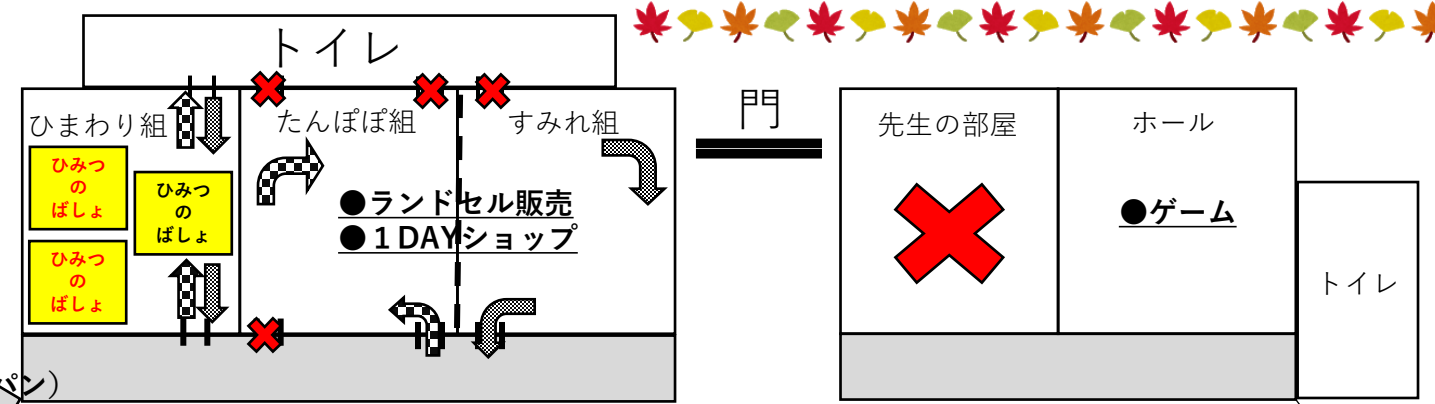

後援会バザー2024
園内案内図 (雨天時)
2024年11月2日(土)
10時～14時

●教室(二重線の箇所)開放していますが、通り抜けは出来ません。

× 進入禁止です!

(入口) 進行方向
 (出口)

※スムーズな移動および混雑回避のため、室内は一方通行にご協力お願いいたします!

※赤文字で記載している場所が変更場所となっております。

※雨天の場合、外の飲食スペースはご準備できませんので、ご了承くださいませようお願いいたします。

●**当日券販売**

うさぎ組 ×	みんなのへや おむつ替え部屋
------------------	-------------------

くるみあん ×	ひよこ組 授乳室
-------------------	-------------

ひみつのばしょが3ヶ所あるよ! 探してみてね! 全部見つけるとお宝がもらえるよ!